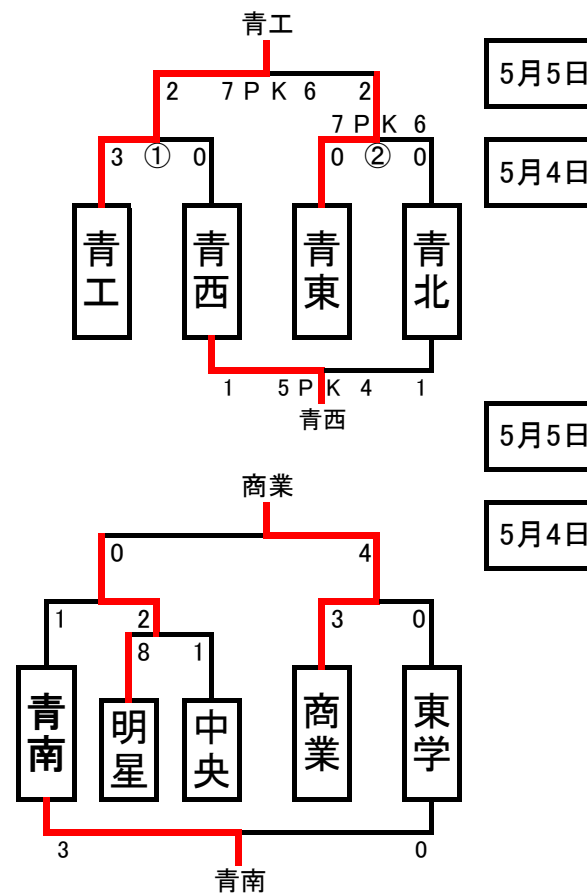

平成31年度 青森県高等学校サッカー春季大会 青森地区大会 全節終了

順位決定トーナメント

Aリーグ	工業	青森北	青森	青森南	青森西	青森東	東奥学園	勝点	得点	失点	順位
青森工業	☆	△ 2-2	△ 0-0	○ 1-0	○ 2-0	○ 1-0	○ 6-0	14	12	2	1
青森北	△ 2-2	☆	× 0-1	○ 4-2	○ 2-0	○ 2-0	○ 4-0	13	14	5	2
青森	△ 0-0	○ 1-0	☆	○ 3-1	× 0-1	× 1-5	○ 2-1	10	7	8	4
青森南	× 0-1	× 2-4	× 1-3	☆	× 0-1	× 0-4	○ 4-2	3	7	15	6
青森西	× 0-2	× 0-2	○ 1-0	○ 1-0	☆	× 0-1	○ 3-1	9	5	6	5
青森東	× 0-1	× 0-2	○ 5-1	○ 4-0	○ 1-0	☆	○ 2-0	12	12	4	3
東奥学園	× 0-6	× 0-4	× 1-2	× 2-4	× 1-3	× 0-2	☆	0	4	21	1

青森工業・青森北・青森東はユースリーグ3部後期進出

Bリーグ	明の星	青森商業	青森中央	工業2nd	勝点	得点	失点	順位
明の星	☆	× 0-5	○ 4-0	× 0-3	3	4	8	3
青森商業	○ 5-0	☆	○ 8-1	○ 1-0	9	14	1	1
青森中央	× 0-4	× 1-8	☆	× 0-3	0	1	15	4
工業2nd	○ 3-0	× 0-1	○ 3-0	☆	6	6	1	2

春季大会最終順位