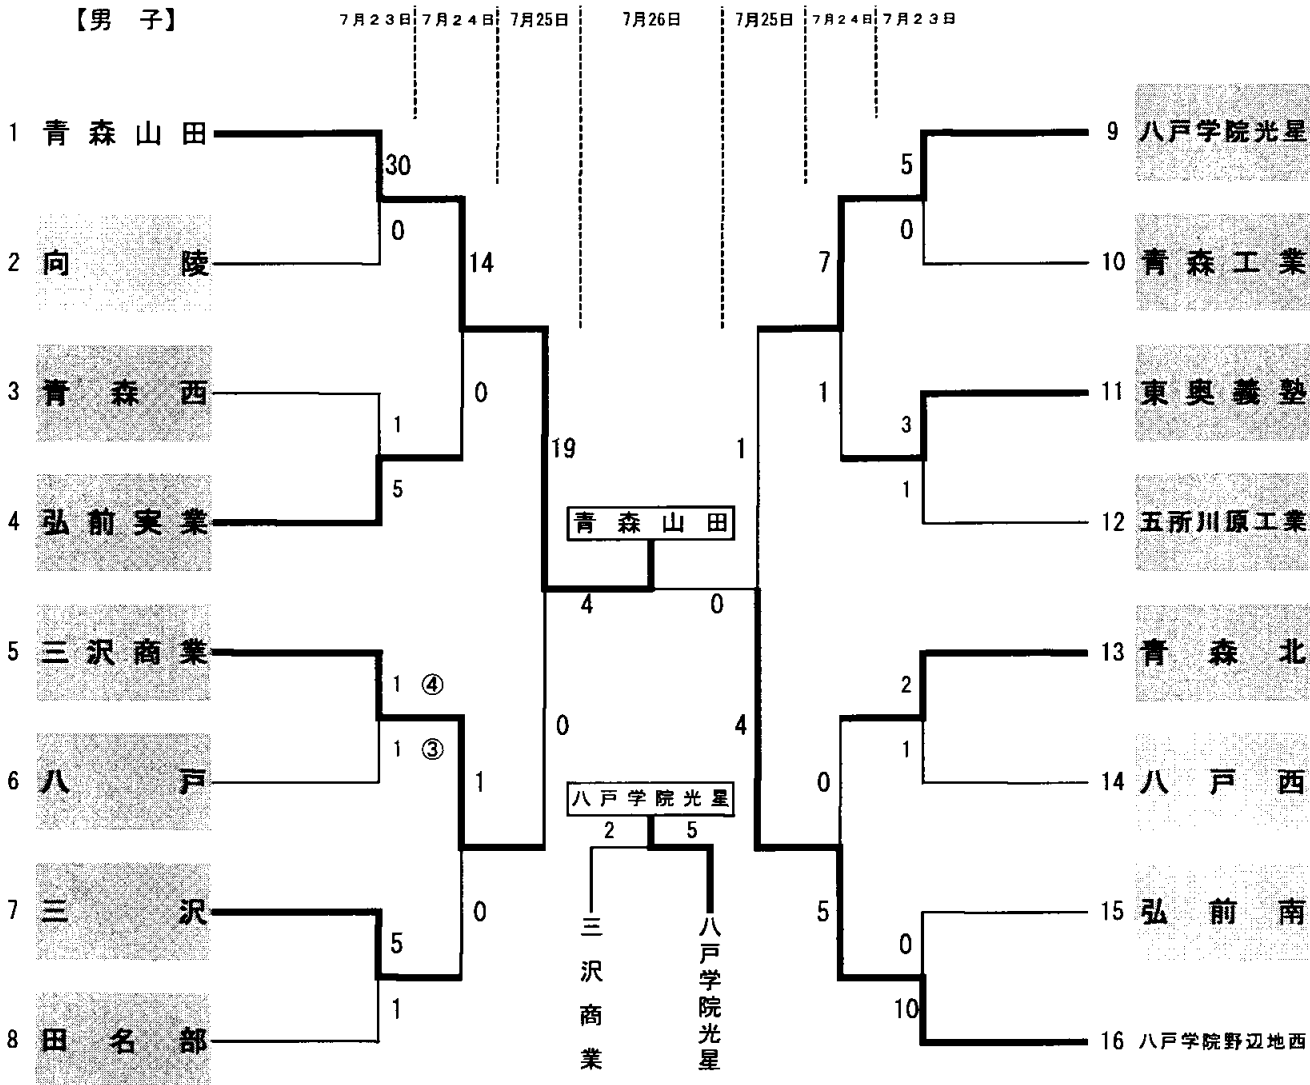

令和2年度青森県高等学校夏季サッカー競技大会青森県大会

試合会場 A: 青森山田高校 (人工芝)
D: 東奥義塾高校 (人工芝)

B: 青森中央学院大学 (人工芝)
E: 五戸ひばり野公園陸上競技場

C: 弘前運動公園球技場 (人工芝)

試合時間 7月23日(木) 1回戦 ① 11時00分 ② 13時30分
【男子】 7月24日(金) 準々決勝 ① 11時00分 ② 13時30分
7月25日(土) 準決勝 ① 11時00分 ② 13時30分
7月26日(日) 3位決定戦・決勝 3位決定戦 10時30分 決勝戦 13時00分

【男子】

【女子】

試合時間【女子】

6月19日 (1回戦)
① 12時00分 ② 14時30分

6月20日 (準決勝)
① 10時30分 ② 13時00分

6月21日 (3位決定戦・決勝)
3位決定戦 10時30分
決勝戦 13時00分