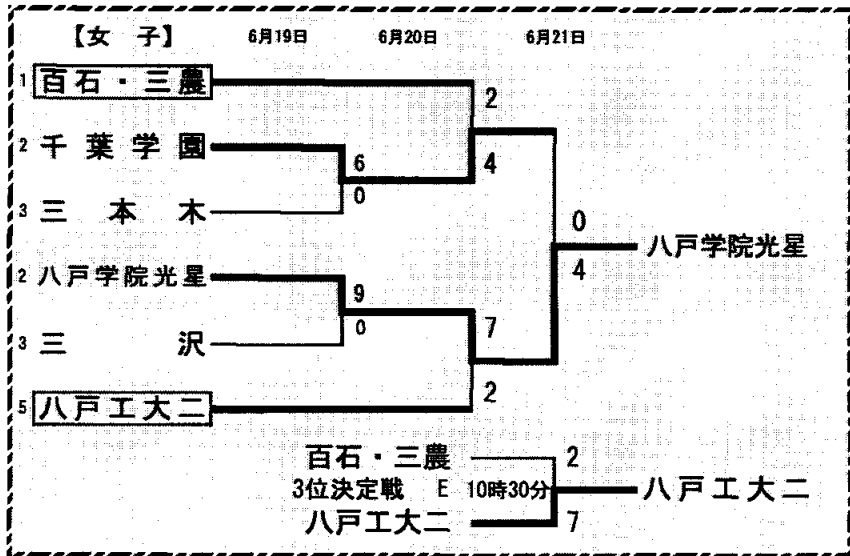

令和2年度青森県高等学校夏季サッカー競技大会青森県大会

試合会場 A: 青森山田高校 (人工芝)
D: 東奥義塾高校 (人工芝)

B: 青森中央学院大学 (人工芝)
E: 五戸ひばり野公園陸上競技場

C: 弘前運動公園球技場 (人工芝)

試合時間 7月23日(木) 1回戦 ① 11時00分 ② 13時30分
【男子】 7月24日(金) 準々決勝 ① 11時00分 ② 13時30分
7月25日(土) 準決勝 ① 11時00分 ② 13時30分
7月26日(日) 3位決定戦・決勝 3位決定戦 10時30分 決勝戦 13時00分

【男子】

【女子】

試合時間【女子】

6月19日 (1回戦)
① 12時00分 ② 14時30分

6月20日 (準決勝)
① 10時30分 ② 13時00分

6月21日 (3位決定戦・決勝)
3位決定戦 10時30分
決勝戦 13時00分