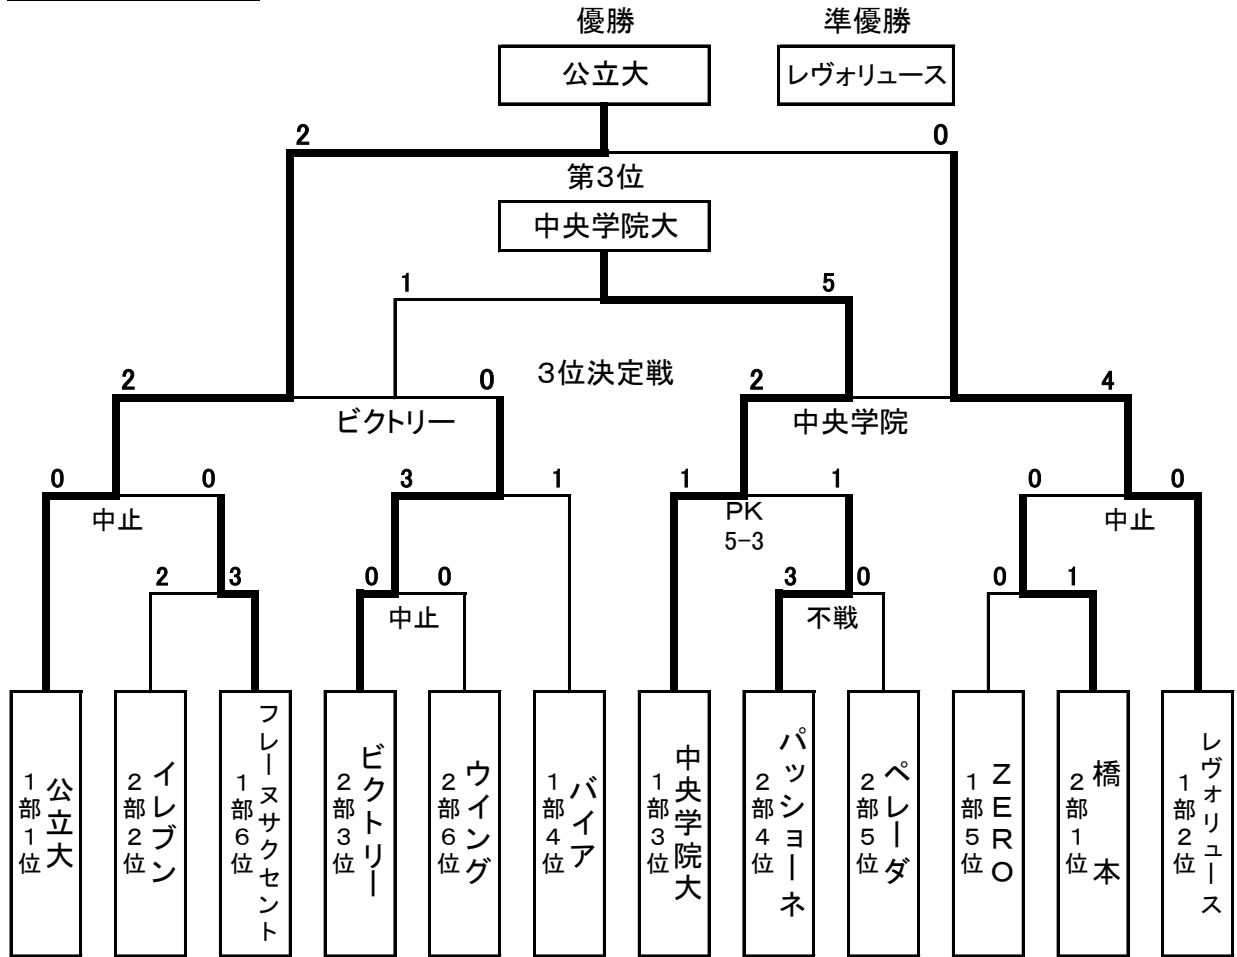

第27回 AFA会長杯 組み合わせ

令和2年9月20日最終

トーナメント表

フレンドリーマッチ

第27回 AFA会長杯 日程

試合開始時間 第1試合 10:00～ 第2試合 11:20～ 第3試合 12:40～

8月23日

サッカー場	①	イレブン	2-3	フレーヌ サクセント	(主予)	ZERO	(副審)	橋本
会場責任	④	ZERO	0-1	橋本	(主予)	イレブン	(副審)	フレーヌ サクセント
イレブン	③	パッショーネ	3-0 不戦	ペレーダ	(主予)		(副審)	

8月30日

グラウンド状態が悪いため全試合中止 リーグ戦の上位チームを勝ちとする

みち銀 ドリスト	②	ビクトリー	0-0 中止	ウイング	(主予)	公立大	(副審)	フレーヌ サクセント
会場責任	⑤	橋本	0-0 中止	レウオユース	(主予)	ビクトリー	(副審)	ウイング
ウイング	⑧	公立大	0-0 中止	フレーヌ サクセント	(主予)	橋本	(副審)	レウオユース

9月6日

サッカー場	⑦	中央学院大	1-1 PK 5-3	パッショーネ	(主予)	イレブン	(副審)	ウイング
会場責任	⑥	ビクトリー	3-1	バイア	(主予)	中央学院大	(副審)	パッショーネ
中央学院大	⑬	イレブン	5-2	ウイング	(主予)	ビクトリー	(副審)	バイア