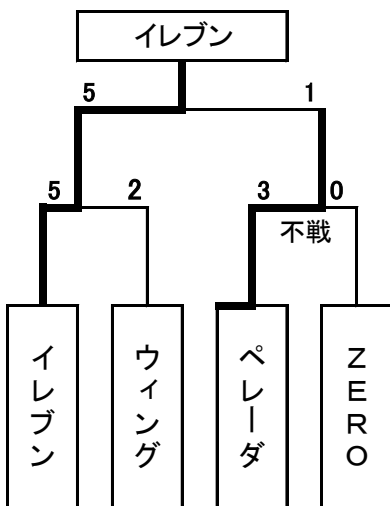

第27回 AFA会長杯 組み合わせ

令和2年9月20日最終

トーナメント表

フレンドリーマッチ

第27回 AFA会長杯 日程

試合開始時間 第1試合 10:00～ 第2試合 11:20～ 第3試合 12:40～

8月23日

サッカー場	①	イレブン	2-3	フレーヌ サクセント	(主予)	ZERO	(副審)	橋本
会場責任	④	ZERO	0-1	橋本	(主予)	イレブン	(副審)	フレーヌ サクセント
イレブン	③	パッショーネ	3-0 不戦	ペレーダ	(主予)		(副審)	